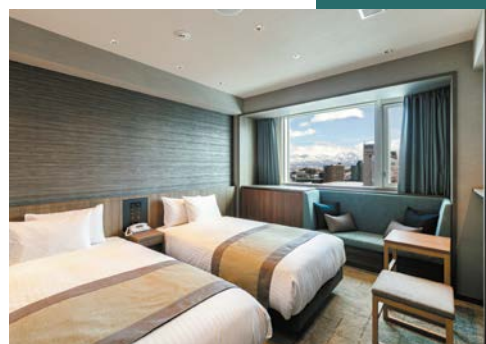

そこは旅人の「宿り木」JR富山駅隣接

ホテルヴィスキオ富山

ホテルヴィスキオ富山は、
富山駅の目の前に位置する
複合商業施設の上にあるランドマークホテルです。

5F | 大浴場

6:00~10:00 / 15:00~24:00

大浴場とドライサウナ(男湯のみ)を完備し、旅の疲れを癒します。
女湯には高品質のヘアサロン専売ブランド「ハモニコ」と
共同開発したアメニティ3種を設置しております。

Spa

5F | 宿泊者専用ラウンジ